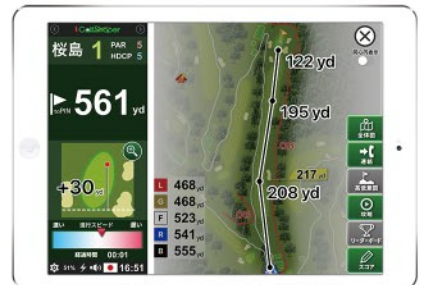

GPSによる正確な距離表示!
スコアアップ間違いなし!

iGolfShaper

順位がリアルタイムで入れ替わる! リーダーボードで大盛り上がり!!

幹事様から絶大な支持!!

プロトーナメント中継
さながらの臨場感!!

ホールbyホールも見れる!! リーダーボード!

ライバル達には
負けたくない!!

スコア・リーダーボードQRコード

スマホで
スコアを持ち帰り!

スコア入力

入力しやすいスコア画面!

スコア速報

コンペも大盛り上がり!

4点間計測機能

コースを戦略的に攻められる!

機能満載! 楽しさ倍増!